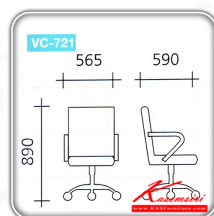

ชื่อสินค้า : VC-721

หมวดหมู่สินค้า : เก้าอี้สำนักงาน

แบรนด์สินค้า : VC

รายละเอียด : เก้าอี้คานกลางมีเท้าแขน ไซไฟเบอร์ เบาะผ้า ขนาด565x590x890มม. เก้าอี้สำนักงาน VC

VC-721

รายละเอียด : เก้าอี้คานกลางมีเท้าแขน ไซไฟเบอร์ เบาะผ้า ขนาด565x590x890มม. เก้าอี้สำนักงาน VC

รายละเอียด : เก้าอี้คานกลางมีเท้าแขน ขาขาอลูมิเนียม เบาะผ้า ขนาด565x590x890มม. เก้าอี้สำนักงาน VC

ราคา 5,300 บาท

บริษัท คัสเซมสิริเฟอร์นิเจอร์ จำกัด

เวลาทำการ 9:00-18:00 น. ทุกวันอาทิตย์

โทรศัพท์ : 02-403-1044, 02-403-1055 มือถือ : 083-082-8212