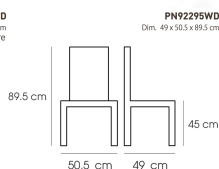

PN92295WD

Dim. 49 x 50.5 x 89.5 cm

color : nature

PN92295WD
Dim. 49 x 50.5 x 89.5 cm
color : nature

PN92295WD
Dim. 49 x 50.5 x 89.5 cm

ชื่อสินค้า : PN92295WD

หมวดหมู่สินค้า : เก้าอี้แฟชั่น

แบรนด์สินค้า : PIONEER