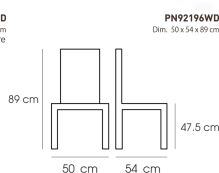

## รายการสินค้า 42026::PN92196WD

**PN92196WD**

Dim. 50 x 54 x 89 cm

color : nature

PN92196WD  
Dim. 50 x 54 x 89 cm  
color : nature

PN92196WD  
Dim. 50 x 54 x 89 cm

ชื่อสินค้า : PN92196WD

หมวดหมู่สินค้า : เก้าอี้แฟชั่น