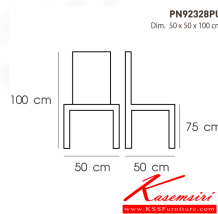

PN92328PU

Dim. 50 x 50 x 100 cm
color : grey

Kasemsiri
www.KSSFurniture.com

PN92328PU
Dim. 50 x 50 x 100 cm
color : grey

PN92328PU
Dim. 50 x 50 x 100 cm
color : brown

PN92328PU
Dim. 50 x 50 x 100 cm

ชื่อสินค้า : PN92328PU

หมวดหมู่สินค้า : เก้าอี้บาร์

แบรนด์สินค้า : PIONEER

รายละเอียด : - เก้าอี้บาร์ สามารถรับน้ำหนักได้ 80 กิโลกรัม

- ใช้งานกับโต๊ะหรือเคาน์เตอร์ที่มีความสูง

- เก้าอี้บาร์เป็นโครงเหล็ก ที่นั่งเป็นเบาะ-PU

- ดีไซน์สวย แข็งแรงทนทาน โพรโอเนีย เก้าอี้บาร์

PN92328PU (grey)

รายละเอียด : - เก้าอี้บาร์ สามารถรับน้ำหนักได้ 80 กิโลกรัม

- ใช้งานกับโต๊ะหรือเคาน์เตอร์ที่มีความสูง

- เก้าอี้บาร์เป็นโครงเหล็ก ที่นั่งเป็นเบาะ-PU

- ดีไซน์สวย แข็งแรงทนทาน โพรโอเนีย เก้าอี้บาร์

ราคา 3,500 บาท

PN92328PU (brown)

รายละเอียด : - เก้าอี้บาร์ สามารถรับน้ำหนักได้ 80 กิโลกรัม

- ใช้งานกับโต๊ะหรือเคาน์เตอร์ที่มีความสูง
- เก้าอี้บาร์เป็นโครงเหล็ก ที่นั่งเป็นเบาะPU
- ดีไซน์สวย แข็งแรงทนทาน โปรโอเนี่ย เก้าอี้บาร์