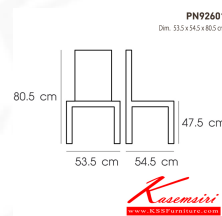

PN92601
Dim. 53.5 x 54.5 x 80.5 cm

Kasemsiri
www.KSSFurniture.com

ชื่อสินค้า : PN92601

หมวดหมู่สินค้า : เก้าอี้แฟชั่น

แบรนด์สินค้า : PIONEER

รายละเอียด : ใช้งานได้ดีทั้ง indoor และ outdoor

แข็งแรง เหนียว ทนทาน ทนต่อรอยขีดข่วน

น้ำหนักเบา สะดวกในการเคลื่อนย้าย ทำความสะอาดง่าย

รูปทรง modern โพรโอบีเนีย เก้าอี้แฟชั่น

PN92601 (mossgrey)

รายละเอียด : ใช้งานได้ดีทั้ง indoor และ outdoor

แข็งแรง เหนียว ทนทาน ทนต่อรอยขีดข่วน

น้ำหนักเบา สะดวกในการเคลื่อนย้าย ทำความสะอาดง่าย

รูปทรง modern โพรโอบีเนีย เก้าอี้แฟชั่น