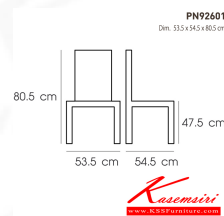

PN92601
Dim. 53.5 x 54.5 x 80.5 cm
color : beige

PN92601
Dim. 53.5 x 54.5 x 80.5 cm

ชื่อสินค้า : PN92601

หมวดหมู่สินค้า : เก้าอี้แฟชั่น

แบรนด์สินค้า : PIONEER

รายละเอียด : ใช้งานได้ดีทั้ง indoor และ outdoor

แข็งแรง เหนียว ทนทาน ทนต่อรอยขีดข่วน

น้ำหนักเบา สะดวกในการเคลื่อนย้าย ทำความสะอาดง่าย

รูปทรง modern โพรโอบีเนีย เก้าอี้แฟชั่น

PN92601 (mossgrey)

รายละเอียด : ใช้งานได้ดีทั้ง indoor และ outdoor

แข็งแรง เหนียว ทนทาน ทนต่อรอยขีดข่วน

น้ำหนักเบา สะดวกในการเคลื่อนย้าย ทำความสะอาดง่าย

รูปทรง modern โพรโอบีเนีย เก้าอี้แฟชั่น