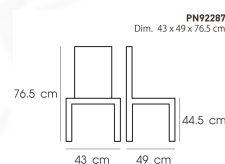

PN92287

Dim. 43 x 49 x 76.5 cm

color : black

Kasemsiri
www.KSSFurniture.com

PN92287
Dim. 43 x 49 x 76.5 cm
color : black

PN92287
Dim. 43 x 49 x 76.5 cm
color : beige

PN92287
Dim. 43 x 49 x 76.5 cm
color : grey

PN92287
Dim. 43 x 49 x 76.5 cm
color : white

PN92287
Dim. 43 x 49 x 76.5 cm

ชื่อสินค้า : PN92287

หมวดหมู่สินค้า : เก้าอี้แฟชั่น

แบรนด์สินค้า : PIONEER

รายละเอียด : - ดีไซน์ใหม่ สไตล์โมเดิร์น

- แข็งแรง เหนียว ทนทาน ทนต่อรอยขีดข่วน น้ำหนักเบา สะดวกในการเคลื่อนย้าย ทำความสะอาดง่าย
- รับน้ำหนักได้สูงสุด 120 กิโลกรัม ไซโรเนีย แก้อ่อนกประสงค์