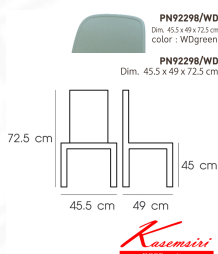

รายการสินค้า 54080::PN92298WD

ชื่อสินค้า : PN92298WD

หมวดหมู่สินค้า : เก้าอี้แฟชั่น

แบรนด์สินค้า : PIONEER

รายละเอียด : - ดีไซน์ใหม่ สไตลโมเดิร์น

- แข็งแรง เหนียว ทนทาน ทนต่อรอยขีดข่วน น้ำหนักเบา สะดวกในการเคลื่อนย้าย ทำความสะอาดง่าย
- รับน้ำหนักได้สูงสุด 120 กิโลกรัม โพรโอบี เก้าอี้เอนกประสงค์

PN92298(WDbpink)

รายละเอียด : - ดีไซน์ใหม่ สไตลโมเดิร์น

- แข็งแรง เหนียว ทนทาน ทนต่อรอยขีดข่วน น้ำหนักเบา สะดวกในการเคลื่อนย้าย ทำความสะอาดง่าย
- รับน้ำหนักได้สูงสุด 120 กิโลกรัม โพรโอบี เก้าอี้เอนกประสงค์