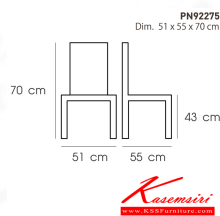

รายการสินค้า 31042::PN92275

ชื่อสินค้า : PN92275

หมวดหมู่สินค้า : เก้าอี้แฟชั่น

แบรนด์สินค้า : PIONEER

รายละเอียด : ดีไซน์สวยงาม มีความแข็งแรง ทนทาน ใช้ตกแต่งบ้านได้เป็นอย่างดี
ให้ความสวยงามตามแบบฉบับที่เจ้าของบ้านต้องการ เหมาะกับการใช้งานภายในอาคาร โครงสร้างเป็นไม้ทั้งตัว
ที่นั่งหุ้มเบาะเพิ่มความนุ่มนวล รูปลักษณะให้ความอบอุ่น ไพโรเนีย เก้าอี้เอนกประสงค์

PN92275 (PU)

รายละเอียด : ดีไซน์สวยงาม มีความแข็งแรง ทนทาน ใช้ตกแต่งบ้านได้เป็นอย่างดี
ให้ความสวยงามตามแบบฉบับที่เจ้าของบ้านต้องการ เหมาะกับการใช้งานภายในอาคาร โครงสร้างเป็นไม้ทั้งตัว
ที่นั่งหุ้มเบาะเพิ่มความนุ่มนวล รูปลักษณะให้ความอบอุ่น ไพโรเนีย เก้าอี้เอนกประสงค์

ราคา 6,000 บาท