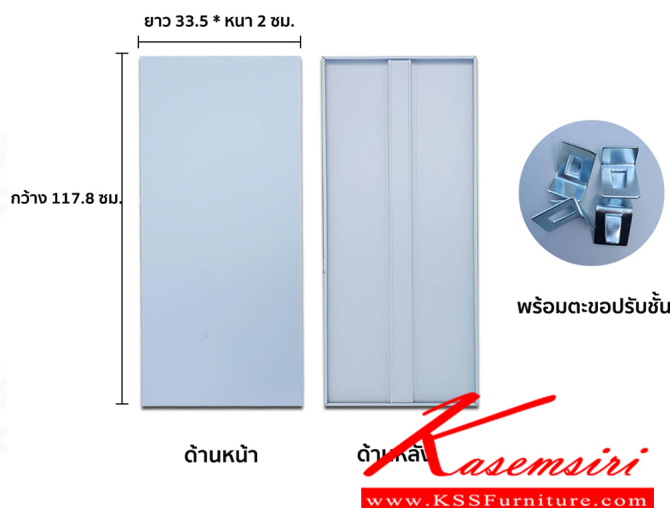

Kasemsiri
KSSFurniture.com

www.kssfurniture.com

Tel : 02-403-1044, 02-403-1055

Mobile : 083-082-8212

Fax : 02-403-1094

Eamil : kssfurntiure2u@hotmail.com

หยุดทุกวันอาทิตย์ เปิด 9.00-18.00

รายการสินค้า 05074::TT-120K-TG(เทาทราย)

แผ่นชั้นเสริม รุ่น TT-120K-TG สีเทาทราย

สำหรับตู้ รุ่น KSG-120K และ รุ่น KSS-120K

ชื่อสินค้า : TT-120K-TG(เทาทราย)

หมวดหมู่สินค้า : อะไหล่ และอุปกรณ์เสริมตู้

แบรนด์สินค้า : Luckyworld

รายละเอียด : แผ่นชั้น KSG-120K,KSS-120K TG(เทาทราย) ขนาด กว้าง 117.8xยาว 33.5xหนา 2 ซม.

พร้อมตะขอปรับชั้น ล๊อคทึ่วิลด์ อะไหล่ และอุปกรณ์เสริมตู้

TT-120K-TG(เทาทราย)

รายละเอียด : แผ่นชั้น KSG-120K,KSS-120K TG(เทาทราย) ขนาด กว้าง 117.8xยาว 33.5xหนา 2 ซม.

พร้อมตะขอปรับชั้น ล๊อคทึ่วิลด์ อะไหล่ และอุปกรณ์เสริมตู้