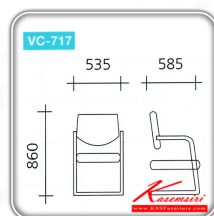

ชื่อสินค้า : VC-717

หมวดหมู่สินค้า : เก้าอี้พนักคอย

แบรนด์สินค้า : VC

รายละเอียด : เก้าอี้พนักพิงพลาสติกมีรู ขาตัวซี่บุเงา เบาะหนัง ขนาด ก535xล585xส860มม. เก้าอี้รับแขก VC

VC-717

รายละเอียด : เก้าอี้พนักพิงพลาสติกมีรู ขาตัวซี่บุเงา เบาะหนัง ขนาด535x585x860มม. เก้าอี้รับแขก VC