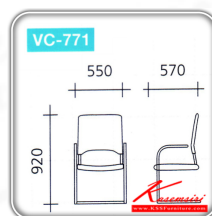

ชื่อสินค้า : VC-711

หมวดหมู่สินค้า : เก้าอี้สำนักงาน (พนักพิงสูง)

แบรนด์สินค้า : VC

รายละเอียด : เก้าอี้พนักพิงสูงมีเท้าแขนขามีนิย่ม หุ้มเบาะ2แบบ(เบาะหนัง,เบาะผ้า) ขนาด620x610x990มม.
เก้าอี้ผู้บริหาร VC

VC-711(หุ้มเบาะหนัง)