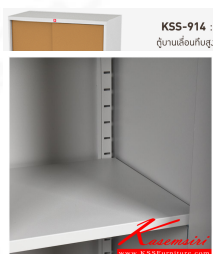

KSS-914 :
ตู้บานเลื่อนทึบสูง

Kasemsiri
www.KSSFurniture.com