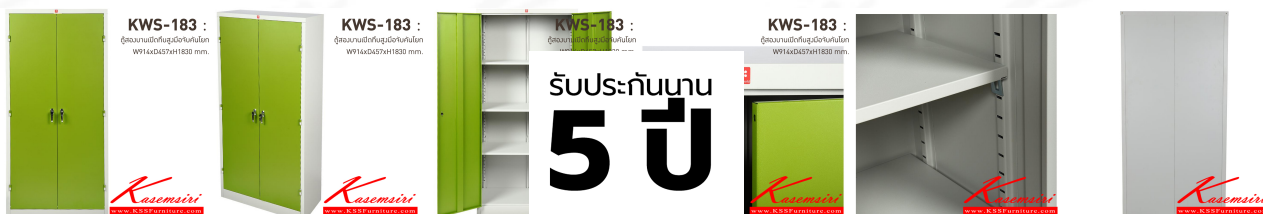

KWS-183 :

ตู้สองบานเปิดทึบสูงมือจับคันโยก

W914xD457xH1830 mm.

ชื่อสินค้า : KWS-183-GG(เขียว)

หมวดหมู่สินค้า : ตู้เอกสารเหล็ก

แบรนด์สินค้า : Luckyworld

รายละเอียด : ตู้เอกสารเหล็กบานเปิดทึบสูง มือจับปิด/มือจับคันโยก GG(เขียว) ขนาด 914x457x1830 มม.

กxaxs) ลักทีเวิลด์ ตู้เอกสารเหล็ก

KWS-183-GG(เขียว)

รายละเอียด : ตู้เอกสารเหล็กบานเปิดทึบสูง มือจับปิด/มือจับคันโยก GG(เขียว) ขนาด 914x457x1830 มม.

กxaxs) ลักทีเวิลด์ ตู้เอกสารเหล็ก

ราคา 5,800 บาท

เกษมศิริเฟอร์นิเจอร์ KssFurniture.com