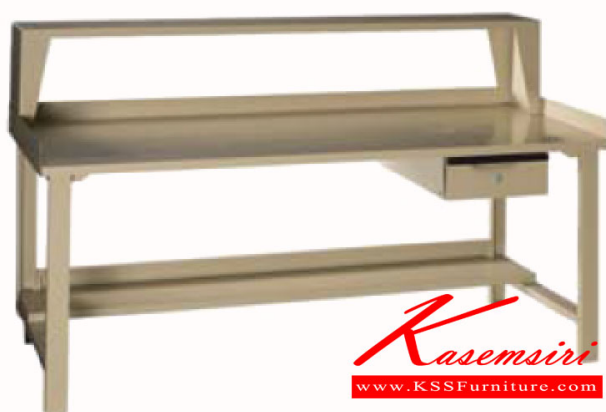

Kasemsiri
KSSFurniture.com

www.kssfurniture.com

Tel : 02-403-1044, 02-403-1055

Mobile : 083-082-8212

Fax : 02-403-1094

Eamil : kssfurntiure2u@hotmail.com

หยุดทุกวันอาทิตย์ เปิด 9.00-18.00

รายการสินค้า 12051::IET-40

IET - 40

1800W x 750D x 1105H mm.

IET - 40
1800W x 750D x 1105H mm.

ชื่อสินค้า : IET-40

หมวดหมู่สินค้า : โต๊ะอเนกประสงค์เหล็ก

แบรนด์สินค้า : LUCKY

รายละเอียด : โต๊ะทำงานอเนกประสงค์ ออกแบบรับน้ำหนักโดยเสริมเหล็กราง สามารถติดแท่งปากกาจับชิ้นงาน พร้อมลิ้นชักเก็บอุปกรณ์ติดก๊วยแฉะ เหมาะสำหรับงานช่าง ขนาด ก1800xล750xส1105 มม.

โต๊ะอเนกประสงค์เหล็ก LUCKY

IET-40

รายละเอียด : โต๊ะทำงานอเนกประสงค์ ออกแบบรับน้ำหนักโดยเสริมเหล็กราง สามารถติดแท่งปากกาจับชิ้นงาน พร้อมลิ้นชักเก็บอุปกรณ์ติดก๊วยแฉะ เหมาะสำหรับงานช่าง ขนาด ก1800xล750xส1105 มม.