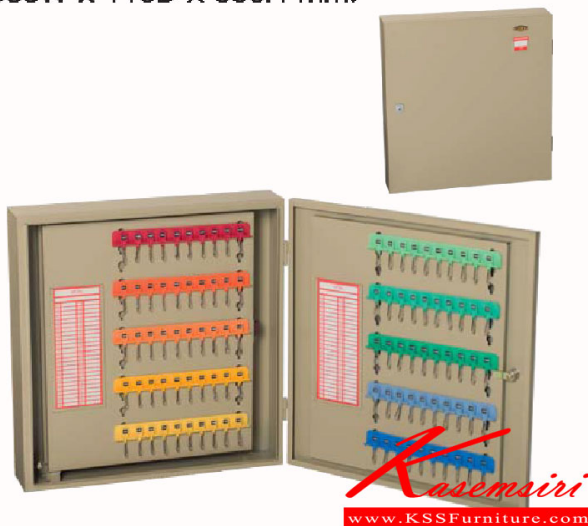

## รายการสินค้า 69006::KB-8200

**KB - 8200**  
530W x 110D x 550H mm.

KB - 8200  
530W x 110D x 550H mm.

ตู้เก็บกุญแจ

KEY BOXES	
ตู้เก็บกุญแจทำจากเหล็กกล้า	10, 20, 30, 60, 100, 200 ชุด
ตู้ประกอบด้วยพวงกุญแจเรียงหมายเลข	เพื่อสะดวกการจดจำและใช้งาน
และในรุ่น	KB-10-20V 250 x 50 x 300
	KB-830 405 x 80 x 375
	KB-860 405 x 80 x 375
	KB-8100 530 x 110 x 550
	KB-8200 530 x 110 x 550

ชื่อสินค้า : KB-8200

หมวดหมู่สินค้า : ตู้อนกประสงค์เหล็ก

แบรนด์สินค้า : LUCKY

รายละเอียด : ตู้เก็บกุญแจ 200 ชุดประกอบด้วยพวงกุญแจเรียงหมายเลข ขนาด ก530xล110xส550 มม.  
ตู้อนกประสงค์เหล็ก LUCKY