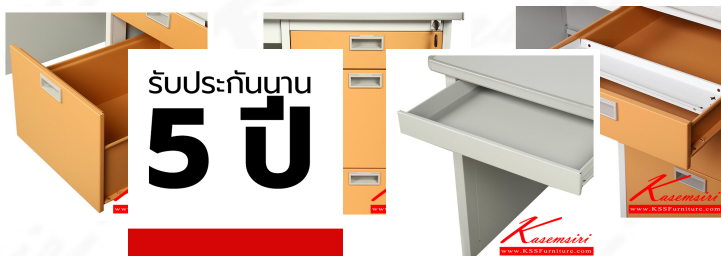

*Kasemsiri*  
KSSFurniture.com

[www.kssfurniture.com](http://www.kssfurniture.com)

Tel : 02-403-1044, 02-403-1055

Mobile : 083-082-8212

Fax : 02-403-1094

Email : [kssfurntiure2u@hotmail.com](mailto:kssfurntiure2u@hotmail.com)

## รายการสินค้า 54006::DL-35-3-EG(น้ำตา)

ชื่อสินค้า : DL-35-3-EG(น้ำตา)

หมวดหมู่สินค้า : โต๊ะทำงานเหล็ก

แบรนด์สินค้า : Luckyworld

รายละเอียด : โต๊ะทำงานเหล็ก 1 เมตร ขนาด 1000x692x740 มม. (กxลxส) หน้าTOPIเหล็ก ปิดผิวด้วยลามิเนต ลักกี้เวิลด์ โต๊ะทำงานเหล็ก