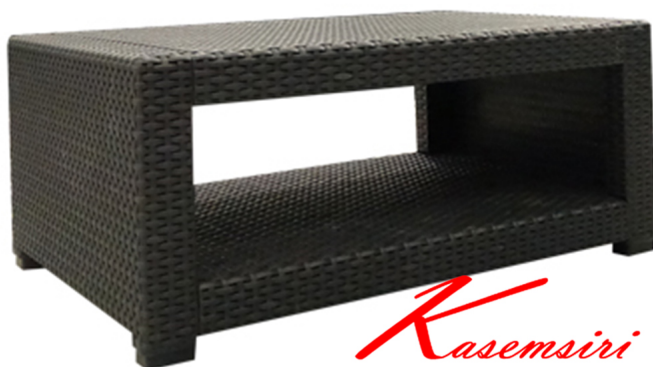

HB-648R : โต๊ะกลางทรงพื้นผิว "MCKIN"

W. 93.0 x D. 56.0 x H. 38.5 CM.

Kasemsiri
www.KSSFurniture.com

HB-648R : โต๊ะกลางทรงพื้นผิว "MCKIN"
W. 93.0 x D. 56.0 x H. 38.5 CM.

ชื่อสินค้า : HB-648R

หมวดหมู่สินค้า : ชุดเอาท์ดอร์(outdoor)

แบรนด์สินค้า : SURE

รายละเอียด : โต๊ะกลางทรงพื้นผิว MCKIN ขนาด ก930xล560xส385 มม. โครงโซฟาสีดำ ชิวส์
เอาท์ดอร์(outdoor)

HB-648R

รายละเอียด : โต๊ะกลางทรงพื้นผิว MCKIN ขนาด ก930xล560xส385 มม. โครงโซฟาสีดำ ชิวส์
เอาท์ดอร์(outdoor)