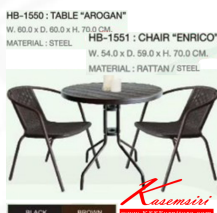

HB-1550 : TABLE "AROGAN"

W. 60.0 x D. 60.0 x H. 70.0 CM.

MATERIAL : STEEL

HB-1551 : CHAIR "ENRICO"

W. 54.0 x D. 59.0 x H. 70.0 CM.

MATERIAL : RATTAN / STEEL

ชื่อสินค้า : HB-150-1551

หมวดหมู่สินค้า : ชุดเอาท์ดอร์(outdoor)

แบรนด์สินค้า : SURE

รายละเอียด : ชุดรับแขกสนาม HB-1550 AROGAN และ เก้าอี้ HB-1551 ENRICO(II) ชิววี่
เอาท์ดอร์(outdoor)

HB-150-1551 (ทั้งชุด)

รายละเอียด : ชุดรับแขกสนาม HB-1550 AROGAN และ เก้าอี้ HB-1551 ENRICO(II) ชิววี่
เอาท์ดอร์(outdoor)