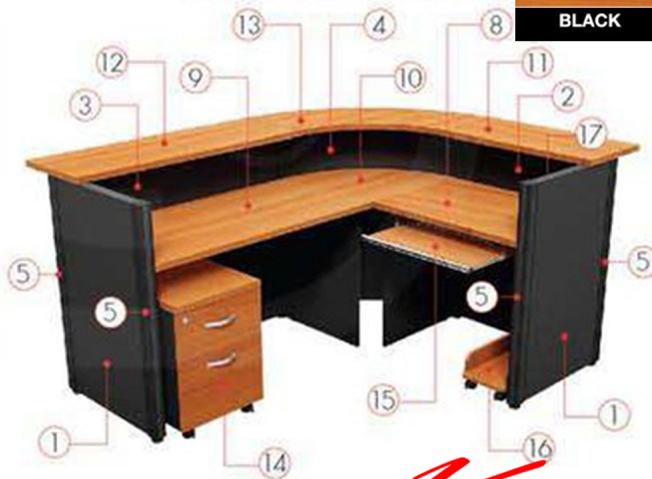

รายการสินค้า 90050::COUNTER-SET2

COUNTER SET 2

WIN PLUS

CHERRY

BLACK

Kasemsiri
www.KSSFurniture.com

COUNTER SET 2

WIN PLUS

CHERRY

BLACK

Kasemsiri
www.KSSFurniture.com

COUNTER SET 2

WIN PLUS

CHERRY

BLACK

Kasemsiri
www.KSSFurniture.com

ชื่อสินค้า : COUNTER-SET2

หมวดหมู่สินค้า : โต๊ะเคาน์เตอร์

แบรนด์สินค้า : SURE

รายละเอียด : ชุดโต๊ะเคาน์เตอร์ รุ่น COUNTER-SET2 ชิวรี่ โต๊ะเคาน์เตอร์

COUNTER-SET2

รายละเอียด : ชุดโต๊ะเคาน์เตอร์ รุ่น COUNTER-SET2 ชิวรี่ โต๊ะเคาน์เตอร์

ราคา 34,100 บาท