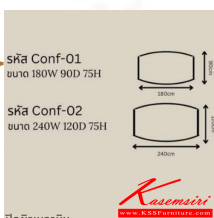

ปิดผิวเมลามีน

รายละเอียด