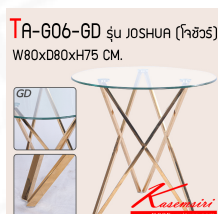

Kasemsiri
KSSFurniture.com

www.kssfurniture.com

Tel : 02-403-1044, 02-403-1055

Mobile : 083-082-8212

Fax : 02-403-1094

Email : kssfurntiure2u@hotmail.com

หยุดทุกวันอาทิตย์ เปิด 9.00-18.00

รายการสินค้า 85620028::TA-G06-GD

ชื่อสินค้า : TA-G06-GD

หมวดหมู่สินค้า : โต๊ะกาแฟ

แบรนด์สินค้า : FANTA

รายละเอียด : โต๊ะกระจก รุ่น JOSHUA (โจชัวร์) ขนาด ก800xล800xส750 มม. หน้าที่อปกระจกหนา 7 มม. โครงขาเหล็ก แป้นดำ โต๊ะกาแฟ

TA-G06-GD

รายละเอียด : โต๊ะกระจก รุ่น JOSHUA (โจชัวร์) ขนาด ก800xล800xส750 มม. หน้าที่อปกระจกหนา 7 มม. โครงขาเหล็ก แป้นดำ โต๊ะกาแฟ