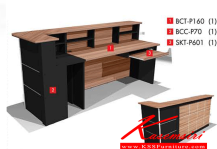

B-WALNUT Set7

W 230.0 x D 70.0 x H 107.0 CM.

B-WALNUT Set7

W 230.0 x D 70.0 x H 107.0 CM.

B-WALNUT Set7

W 230.0 x D 70.0 x H 107.0 CM.

B-WALNUT SET7

ขนาด : W 230.0 x D 70.0 x H 107.0 CM.

BCT-P160 (1)

BCC-P70 (1)

SKT-P601 (1)

ชื่อสินค้า : COUNTER-SET-7

หมวดหมู่สินค้า : โต๊ะเคาน์เตอร์

แบรนด์สินค้า : PRELUDE

รายละเอียด : เคาน์เตอร์ ขนาด 2.30ม. ประกอบด้วย BCT-P160 1ตัว BCC-P70 1ตัว SKT-P601 1ตัว โต๊ะสำนักงานเมลามีน PRELUDE ฟรีชุด โต๊ะเคาน์เตอร์

COUNTER-SET-7

รายละเอียด : เคาน์เตอร์ ขนาด 2.30 ประกอบด้วย BCT-P160 1ตัว BCC-P70 1ตัว SKT-P601 1ตัว โต๊ะทำงาน PRELUDE ฟรีชุด โต๊ะเคาน์เตอร์

ราคา 15,600 บาท

เกษมศิริเฟอร์นิเจอร์ KssFurniture.com

เลขที่ 48/5-6 หมู่ที่ 2 ตำบล ปลายบาง อำเภอบางกรวย จังหวัด นนทบุรี 11130