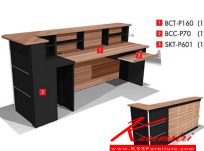

### B-WALNUT Set7

W 230.0 x D 70.0 x H 107.0 CM.

B-WALNUT Set7  
W 230.0 x D 70.0 x H 107.0 CM.

B-WALNUT Set7  
W 230.0 x D 70.0 x H 107.0 CM.

B-WALNUT SET7  
ขนาด : W 230.0 x D 70.0 x H 107.0 CM.

ชื่อสินค้า : COUNTER-SET-7

หมวดหมู่สินค้า : โต๊ะเคาน์เตอร์

แบรนด์สินค้า : PRELUDE

รายละเอียด : เคาน์เตอร์ ขนาด 2.30ม. ประกอบด้วย BCT-P160 1ตัว BCC-P70 1ตัว SKT-P601 1ตัว โต๊ะสำนักงานเมลามีน PRELUDE ฟรีชุด โต๊ะเคาน์เตอร์

### COUNTER-SET-7

รายละเอียด : เคาน์เตอร์ ขนาด 2.30 ประกอบด้วย BCT-P160 1ตัว BCC-P70 1ตัว SKT-P601 1ตัว โต๊ะทำงาน PRELUDE ฟรีชุด โต๊ะเคาน์เตอร์

ราคา 15,600 บาท

เกษมศิริเฟอร์นิเจอร์ KssFurniture.com

เลขที่ 48/5-6 หมู่ที่ 2 ตำบล ปลายบาง อำเภอ บางกรวย จังหวัด นนทบุรี 11130