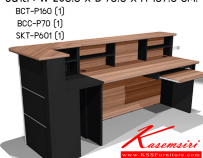

### B-WALNUT Set7

W 230.0 x D 70.0 x H 107.0 CM.

B-WALNUT Set7  
W 230.0 x D 70.0 x H 107.0 CM.

B-WALNUT Set7  
W 230.0 x D 70.0 x H 107.0 CM.

B-WALNUT SET7  
ขนาด : W 230.0 x D 70.0 x H 107.0 CM.

ชื่อสินค้า : COUNTER-SET-7

หมวดหมู่สินค้า : โต๊ะเคาน์เตอร์

แบรนด์สินค้า : PRELUDE

รายละเอียด : เคาน์เตอร์ ขนาด 2.30ม. ประกอบด้วย BCT-P160 1ตัว BCC-P70 1ตัว SKT-P601 1ตัว โต๊ะสำนักงานเมลามีน PRELUDE ฟรีชุด โต๊ะเคาน์เตอร์

### COUNTER-SET-7

รายละเอียด : เคาน์เตอร์ ขนาด 2.30 ประกอบด้วย BCT-P160 1ตัว BCC-P70 1ตัว SKT-P601 1ตัว โต๊ะทำงาน PRELUDE ฟรีชุด โต๊ะเคาน์เตอร์

ราคา 15,600 บาท

เกษมศิริเฟอร์นิเจอร์ KssFurniture.com

เลขที่ 48/5-6 หมู่ที่ 2 ตำบล ปลายบาง อำเภอ บางกรวย จังหวัด นนทบุรี 11130