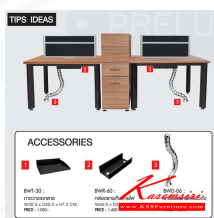

ชื่อสินค้า : ACCESSORIES-WORK

หมวดหมู่สินค้า : ชุดโต๊ะทำงาน

แบรนด์สินค้า : SURE

รายละเอียด : ชัวร์ ชุดโต๊ะทำงาน

BWT-30 (ถาดวางเอกสาร)

รายละเอียด : ถาดวางเอกสาร ขนาด ก303xล202xส72มม. ชัวร์ ชุดโต๊ะทำงาน

ราคา 730 บาท

BWR-60 (กล่องรางเก็บสายไฟ)

รายละเอียด : กล่องรางเก็บสายไฟ ขนาด ก600xล230xส90มม. ชั้วร์ ชุดโต๊ะทำงาน

ราคา 1,010 บาท

BWD-06 (รางร้อยสายไฟแนวตั้ง)

รายละเอียด : รางร้อยสายไฟแนวตั้ง ขนาด ก60xล60xส800มม. ชั้วร์ ชุดโต๊ะทำงาน