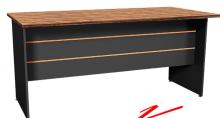

## รายการสินค้า 62074::ZRD-1800

**ZRD-1800** : โต๊ะทำงานโล่ง 1.80 M.  
W180.0 x D75.0 x H75.0 CM.

ZEBRANO.RG

*Kasemsiri*  
www.KSSFurniture.com

ZRD-1800 : โต๊ะทำงานโล่ง 1.80 M.  
W180.0 x D75.0 x H75.0 CM.

ZEBRANO.RG

ZEBRANO.RG

**ZEBRANO RG**  
EXECUTIVE

*Kasemsiri*  
www.KSSFurniture.com

*Kasemsiri*  
www.KSSFurniture.com

ชื่อสินค้า : ZRD-1800

หมวดหมู่สินค้า : โต๊ะสำนักงานเมลามีน

แบรนด์สินค้า : SURE

รายละเอียด : โต๊ะทำงานโล่ง ขนาด ก1800xล750xส750 มม. ชัวร์ โต๊ะสำนักงานเมลามีน

**ZRD-1800**

รายละเอียด : โต๊ะทำงานโล่ง ขนาด ก1800xล750xส750 มม. ชัวร์ โต๊ะสำนักงานเมลามีน

ราคา 6,200 บาท

บริษัท เกษมศิริเฟอร์นิเจอร์ จำกัด