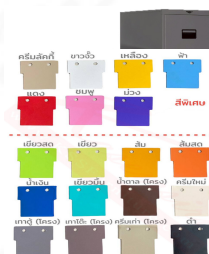

## รายการสินค้า 51057::FD04

**FD04**  
W46.4xD61.8  
xH132.8 cm.  
ตู้เอกสาร 4  
ลิ้นชัก

**FD04**  
W46.4xD61.8  
xH132.8 cm.  
ตู้เอกสาร 4  
ลิ้นชัก

**FD04** 46.4(W) X 61.8(D) X 132.4(H) cm.  
ตู้เอกสาร 4 ลิ้นชัก

**FD04** 46.4(W) X 61.8(D) X 132.4(H) cm.  
ตู้เอกสาร 4 ลิ้นชัก

**FD04** 46.4(W) X 61.8(D) X 132.4(H) cm.  
ตู้เอกสาร 4 ลิ้นชัก

ชื่อสินค้า : FD04

หมวดหมู่สินค้า : ตู้เอกสารเหล็ก

แบรนด์สินค้า : Elegant

รายละเอียด : ตู้เก็บเอกสาร 4 ลิ้นชัก แฟ้มแขวน กุญแจล็อก สามารถเลือกได้ทั้งสีมาตรฐานและสีพิเศษ ขนาด 464x618x1324 มม. ตู้เอกสารเหล็ก อีลิแกนต์ อีลิแกนต์ ตู้เอกสารเหล็ก

### FD04

รายละเอียด : ตู้เก็บเอกสาร 4 ลิ้นชัก แฟ้มแขวน กุญแจล็อก สามารถเลือกได้ทั้งสีมาตรฐานและสีพิเศษ ขนาด 464x618x1324 มม. ตู้เอกสารเหล็ก อีลิแกนต์ อีลิแกนต์ ตู้เอกสารเหล็ก

ราคา 5,500 บาท