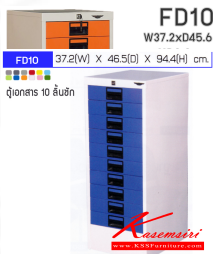

FD10
W37.2xD45.6
xH94.4 cm.
ตู้เอกสาร 10
ลิ้นชัก

FD10
W37.2xD45.6
xH94.4 cm.
ตู้เอกสาร 10
ลิ้นชัก

FD10
W37.2xD45.6

FD10 37.2(W) X 46.5(D) X 94.4(H) cm.
ตู้เอกสาร 10 ลิ้นชัก

FD10 37.2(W) X 46.5(D) X 94.4(H) cm.
ตู้เอกสาร 10 ลิ้นชัก

FD10 37.2(W) X 46.5(D) X 94.4(H) cm.
ตู้เอกสาร 10 ลิ้นชัก

ชื่อสินค้า : FD10

หมวดหมู่สินค้า : ตู้เอกสารเหล็ก

แบรนด์สินค้า : Elegant

รายละเอียด : ตู้เอกสาร 10 ลิ้นชัก ขนาด ก372xล465xส944มม.สามารถเลือกได้ทั้งสีมาตรฐานและสีพิเศษ
ตู้เอกสารเหล็ก อีลิแกนต์ อีลิแกนต์ ตู้เอกสารเหล็ก

FD10

รายละเอียด : ตู้เอกสาร 10 ลิ้นชัก ขนาด ก372xล465xส944มม.ตู้เอกสารเหล็ก อีลิแกนต์ อีลิแกนต์
ตู้เอกสารเหล็ก

ราคา 3,400 บาท

FD10(สี่พิเศษ)

รายละเอียด : ตู้เอกสาร 10 ลื่นชัก ขนาด ก372xล465xล944มม.ตู้เอกสารเหล็ก อีลิแกนต์ อีลิแกนต์
ตู้เอกสารเหล็ก