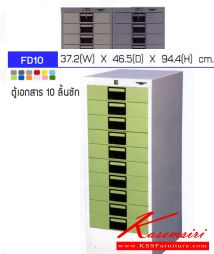

FD10
W37.2xD45.6
xH94.4 cm.
ตู้เอกสาร 10
ลิ้นชัก

FD10
W37.2xD45.6
xH94.4 cm.
ตู้เอกสาร 10
ลิ้นชัก

FD10
W37.2xD45.6

FD10 37.2(W) X 46.5(D) X 94.4(H) cm.
ตู้เอกสาร 10 ลิ้นชัก

FD10 37.2(W) X 46.5(D) X 94.4(H) cm.
ตู้เอกสาร 10 ลิ้นชัก

FD10 37.2(W) X 46.5(D) X 94.4(H) cm.
ตู้เอกสาร 10 ลิ้นชัก

ชื่อสินค้า : FD10

หมวดหมู่สินค้า : ตู้เอกสารเหล็ก

แบรนด์สินค้า : Elegant

รายละเอียด : ตู้เอกสาร 10 ลิ้นชัก ขนาด ก372xล465xส944มม.สามารถเลือกได้ทั้งสีมาตรฐานและสีพิเศษ
ตู้เอกสารเหล็ก อีลิแกนต์ อีลิแกนต์ ตู้เอกสารเหล็ก

FD10

รายละเอียด : ตู้เอกสาร 10 ลิ้นชัก ขนาด ก372xล465xส944มม.ตู้เอกสารเหล็ก อีลิแกนต์ อีลิแกนต์
ตู้เอกสารเหล็ก

ราคา 3,400 บาท

FD10(สี่พิเศษ)

รายละเอียด : ตู้เอกสาร 10 ลื่นชัก ขนาด ก372xล465xล944มม.ตู้เอกสารเหล็ก อีลิแกนต์ อีลิแกนต์
ตู้เอกสารเหล็ก