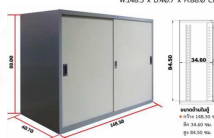

CREAM
MIX GRAY