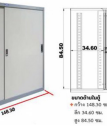

ชื่อสินค้า : SL-05

หมวดหมู่สินค้า : ตู้เอกสารเหล็ก

แบรนด์สินค้า : SURE

รายละเอียด : ตู้บานเลื่อนทึบ 5 ฟุต ขนาด ก1485xล407xร880 มม. สีครีม,สีเทาสลับ ชั้วร์ ตู้เอกสารเหล็ก

SL-05 (สีครีม)

รายละเอียด : ตู้บานเลื่อนทึบ 5 ฟุต ขนาด ก1485xล407xร880 มม. สีครีม ชั้วร์ ตู้เอกสารเหล็ก

ราคา 5,800 บาท

SL-05 (สีเทาสลับ)