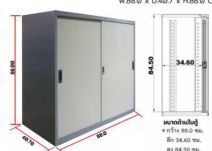

CREAM
MIX GRAY

www.KSSFurniture.com

ชื่อสินค้า : SL-03

หมวดหมู่สินค้า : ตู้เอกสารเหล็ก

แบรนด์สินค้า : SURE

รายละเอียด : ตู้บานเลื่อนทึบ 3 ฟุต ขนาด ก880xล407xร880 มม. มีสีครีมและเทาสลับ ชัวร์ ตู้เอกสารเหล็ก

SL-03 (สีครีม)

รายละเอียด : ตู้บานเลื่อนทึบ 3 ฟุต ขนาด ก880xล407xร880 มม. สีครีม ชัวร์ ตู้เอกสารเหล็ก

ราคา 4,100 บาท

SL-03 (สีเทาสลับ)