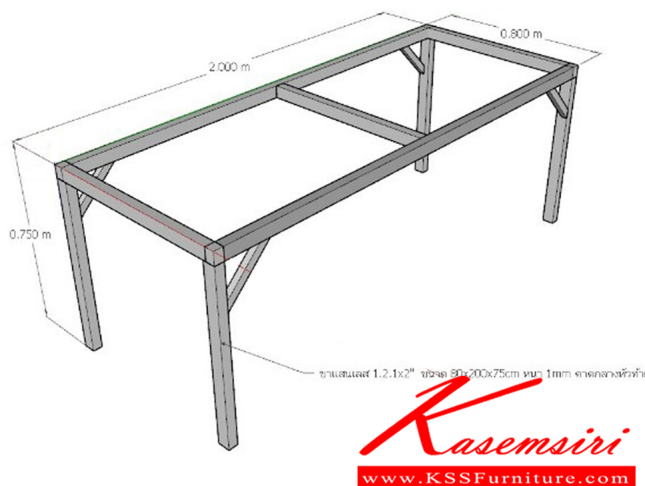

### SPD-200K W200xD80xH75 CM.

SPD-200K W200xD80xH75 CM.

ชื่อสินค้า : SPD-200K

หมวดหมู่สินค้า : โต๊ะสาตนเลส

แบรนด์สินค้า : SPD

รายละเอียด : โครงขาโต๊ะพับสแตนเลส เกรด 304 หนา 1 มม ขนาด ก2000xล800xส7500 มม เอสพีดี โต๊ะสแตนเลส

#### SPD-200K

รายละเอียด : โครงขาโต๊ะพับสแตนเลส เกรด 304 หนา 1 มม ขนาด ก2000xล800xส7500 มม เอสพีดี โต๊ะสแตนเลส

ราคา 6,900 บาท

เกษมศิริเฟอร์นิเจอร์ KssFurniture.com

เลขที่ 48/5-6 หมู่ที่ 2 ตำบล ปลายบาง อำเภอ บางกรวย จังหวัด นนทบุรี 11130