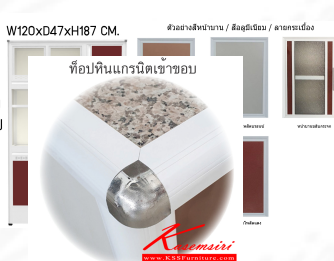

KEM120
ตู้กับข้าว 1.20 ม.

Kasemsiri
www.KSSFurniture.com

KEM120 ตู้กับข้าว 1.20 ม.
KEM-120 ตู้กับข้าว 1.20 ม.
แบบมีช่องซ่อน
รุ่นวางไมโครเวฟ

W120xD47xH187 CM.
สีวางสีหน้าบาน / สีถาดลิ้น / สีถาดลิ้น
ท็อปหินแกรนิตเขาสอบ

สีโครมดูเนียม
ขาวทนม สีครีม สีดำ สีเทา สีน้ำตาล
สีอลูมิเนียม
ดำเงา โทโก้ ครึ้มเงา ขาวพ่น

สีวางสีหน้าบาน / สีถาดลิ้น / สีถาดลิ้น
สีวางสีหน้าบาน / สีถาดลิ้น / สีถาดลิ้น

ชื่อสินค้า : KEM120

หมวดหมู่สินค้า : ตู้กับข้าวอลูมิเนียม

แบรนด์สินค้า : kruathai

รายละเอียด : ตู้กับข้าว 1.20 ม. รุ่นวางไมโครเวฟ ขนาด ก1200xล470xส1870 มม.

หน้าบานและอลูมิเนียมเลือกสีได้ มีขาปิดที่ด้านล่างพร้อมลิ้นชักใส่ของ มีช่องสำหรับใส่ไมโครเวฟ

สินค้าเป็นรุ่นทนน้ำกันปลวก ปลอดภัยกันอัชชัน โครงสร้างอลูมิเนียมล้วนทั้งใบ ครีวไทย ตู้กับข้าวอลูมิเนียม