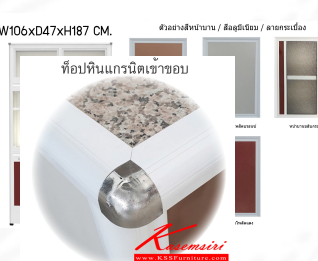

KEM100
ตู้กับข้าว 1 ม.

Kasemsiri
www.KSSFurniture.com

KEM100 ตู้กับข้าว 1 ม.
KEM-100 ตู้กับข้าว 1.00 ม.
แบบมีช่องซ่อน
รุ่นวางไมโครเวฟ

ชื่อสินค้า : KEM100

หมวดหมู่สินค้า : ตู้กับข้าวอลูมิเนียม

แบรนด์สินค้า : kruathai

รายละเอียด : ตู้กับข้าว 1.00 ม. รุ่นวางไมโครเวฟ ขนาด ก1060xล470xส1870 มม.

น้ำหนักและอลูมิเนียมเลือกสีได้ มีขาปิดที่ด้านล่างและช่องสำหรับใส่ไมโครเวฟ สินค้าเป็นรุ่นทนน้ำ กันปลวก
ลดกลิ่นอับชื้น โครงสร้างอลูมิเนียมล้วนทั้งใบ ครีวไทย ตู้กับข้าวอลูมิเนียม

KEM100

รายละเอียด : ตู้กับข้าว 1.00 ม. รุ่นวางไมโครเวฟ ขนาด ก1060xล470xส1870 มม.

น้ำหนักและอลูมิเนียมเลือกสีได้ มีขาปิดที่ด้านล่างและช่องสำหรับใส่ไมโครเวฟ สินค้าเป็นรุ่นทนน้ำ กันปลวก
ลดกลิ่นอับชื้น โครงสร้างอลูมิเนียมล้วนทั้งใบ ครีวไทย ตู้กับข้าวอลูมิเนียม