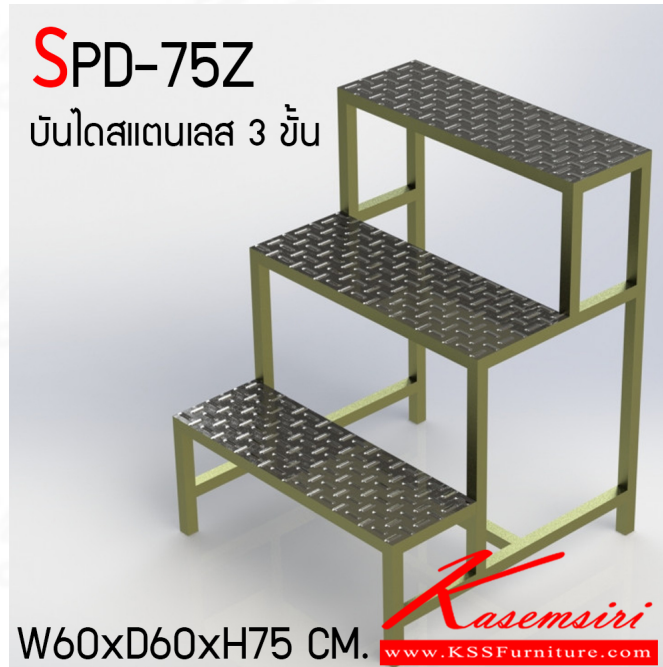

Kasemsiri
KSSFurniture.com

www.kssfurniture.com

Tel : 02-403-1044, 02-403-1055

Mobile : 083-082-8212

Fax : 02-403-1094

Eamil : kssfurntiure2u@hotmail.com

หยุดทุกวันอาทิตย์ เปิด 9.00-18.00

รายการสินค้า 60002::SPD-75Z

ชื่อสินค้า : SPD-75Z

หมวดหมู่สินค้า : บันไดสแตนเลส

แบรนด์สินค้า : SPD

รายละเอียด : บันไดสแตนเลส 3 ชั้น สแตนเลสเกรด 304 ทั้งตัว ขนาด ก600xล600xส750 มม.

โครงสร้างทำจากสแตนเลสอย่างดี รองรับน้ำหนักได้มาก สินค้าไม่เป็นสนิม ชั้นบันไดมีร่องกันลื่น (เหล็กลายตีนไก่)

อลพีดี บันไดสแตนเลส

SPD-75Z

รายละเอียด : บันไดสแตนเลส 3 ชั้น สแตนเลสเกรด 304 ทั้งตัว ขนาด ก600xล600xส750 มม.

โครงสร้างทำจากสแตนเลสอย่างดี รองรับน้ำหนักได้มาก สินค้าไม่เป็นสนิม ชั้นบันไดมีร่องกันลื่น (เหล็กลายตีนไก่)