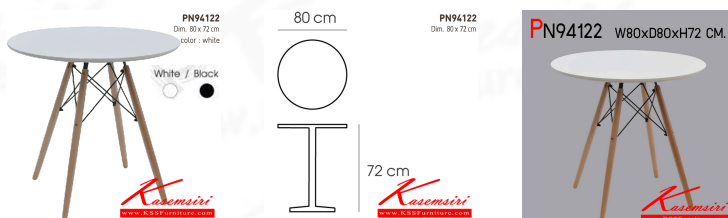

Kasemsiri
KSSFurniture.com

www.kssfurniture.com

Tel : 02-403-1044, 02-403-1055

Mobile : 083-082-8212

Fax : 02-403-1094

Email : kssfurntiure2u@hotmail.com

หยุดทุกวันอาทิตย์ เปิด 9.00-18.00

รายการสินค้า 05098::PN94122

ชื่อสินค้า : PN94122

หมวดหมู่สินค้า : โต๊ะอเนกประสงค์

แบรนด์สินค้า : PIONEER

รายละเอียด : โต๊ะอเนกประสงค์ รุ่น PN94122 ขนาด ก800xล800xส720 มม. โต๊ะหน้าโต๊ะเป็นไม้ MDF ว่าเป็นไม้ซิช หน้าโต๊ะทรงกลม เคลือบง่าย ทนทาน น้ำหนักเบา ดีไซน์สวย เป็นแบบโมเดิร์น ไซโรอเนย โต๊ะอเนกประสงค์

PN94122

รายละเอียด : โต๊ะอเนกประสงค์ รุ่น PN94122 ขนาด ก800xล800xส720 มม. โต๊ะหน้าโต๊ะเป็นไม้ MDF ว่าเป็นไม้ซิช หน้าโต๊ะทรงกลม เคลือบง่าย ทนทาน น้ำหนักเบา ดีไซน์สวย เป็นแบบโมเดิร์น ไซโรอเนย โต๊ะอเนกประสงค์