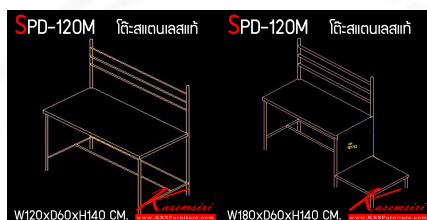

ชื่อสินค้า : SPD-120M

หมวดหมู่สินค้า : โต๊ะสแตนเลส

แบรนด์สินค้า : SPD

รายละเอียด : โต๊ะสแตนเลสงานเชื่อมตาย เกรด 304 หนา 1 มิล ทั้งตัว ขนาด ก120xล60xส80 ซม.

พ้มเสาช้นมา 60 ซม. ห่างกันแวนอนน ประประมาณ 10 ซม. จำนวน 3 เส้น เอสพีดี โต๊ะสแตนเลส

SPD-120M

รายละเอียด : โต๊ะสแตนเลสงานเชื่อมตาย เกรด 304 หนา 1 มิล ทั้งตัว ขนาด ก120xล60xส80 ซม.

พ้มเสาช้นมา 60 ซม. ห่างกันแวนอนน ประประมาณ 10 ซม. จำนวน 3 เส้น เอสพีดี โต๊ะสแตนเลส

ราคา 9,800 บาท

SPD-120M (เพิ่มโต๊ะข้าง)

รายละเอียด : โต๊ะสแตนเลสงานเชื่อมตาย เกรด 304 หนา 1 มิล ทั้งตัว ขนาด ก120xล60xส80 ซม.
เพิ่มเสาขึ้นมา 60 ซม. ห่างกันแนวนอน ประมาณ 10 ซม. จำนวน 3 เส้น เพิ่มโต๊ะข้าง ขนาด ก60xล60xส20
ม. เอสพีดี โต๊ะสแตนเลส