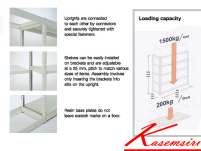

#### 5 - Shelves

OA SHELVES

OA SHELVES

OA SHELVES

ชื่อสินค้า : OA-5Shelves

หมวดหมู่สินค้า : ชั้นวางของเหล็ก

แบรนด์สินค้า : LUCKY

รายละเอียด : ชั้นเก็บพัสดุ 5 ชั้น รุ่น OA Shelves สูง 210 ซม. สีเทา ลັคท์ ชั้นวางของเหล็ก

### 6S-75-AF

รายละเอียด : ชั้นเก็บพัสดุ 5 ชั้น รุ่น OA Shelves สีเทา ขนาด(กxวxส) 1200x600x2100 มม. ลັคท์ ชั้นวางของเหล็ก ลັคท์ ชั้นวางของเหล็ก

ราคา 11,600 บาท