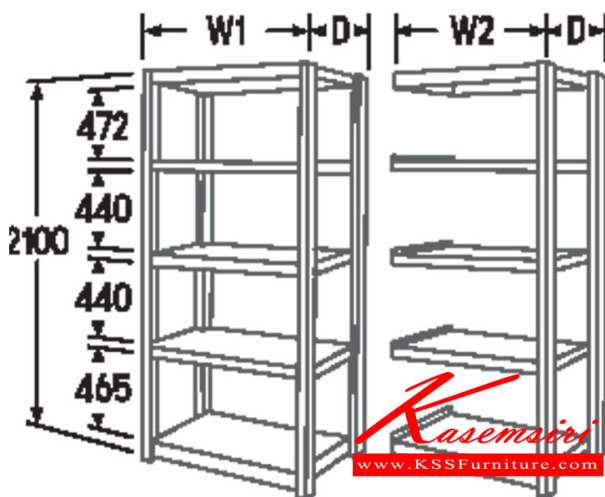

#### 5 - Shelves

OA SHELVES

OA SHELVES

OA SHELVES

ชื่อสินค้า : OA-5Shelves

หมวดหมู่สินค้า : ชั้นวางของเหล็ก

แบรนด์สินค้า : LUCKY

รายละเอียด : ชั้นเก็บพัสดุ 5 ชั้น รุ่น OA Shelves สูง 210 ซม. สีเทา ลັคท์ ชั้นวางของเหล็ก

### 6S-75-AF

รายละเอียด : ชั้นเก็บพัสดุ 5 ชั้น รุ่น OA Shelves สีเทา ขนาด(กxวxส) 1200x600x2100 มม. ลັคท์ ชั้นวางของเหล็ก ลັคท์ ชั้นวางของเหล็ก

ราคา 11,600 บาท