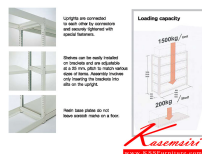

รายละเอียด : ชั้นเก็บพัสดุ 4 ชั้น รุ่น OA Shelves สูง 210 ซม. สีเทา ลັคท์ ชั้นวางของเหล็ก

6S-74-AF

รายละเอียด : ชั้นเก็บพัสดุ 4 ชั้น รุ่น OA Shelves สีเทา ขนาด(กxลxส) 1200x600x2100 มม. ลັคท์ ชั้นวางของเหล็ก

ราคา 10,100 บาท

6S-74-BF (เสริมข้าง)

รายละเอียด : ชั้นเสริมข้าง 4 ชั้น รุ่น OA Shelves สูง 210 ซม. สีเทา ลักกี้ ชั้นวางของเหล็ก

ราคา 8,900 บาท

รายการสินค้า 74076::OA-5Shelves

OA SHELVES

5 - Shelves

OA SHELVES

OA SHELVES

OA SHELVES

ชื่อสินค้า : OA-5Shelves

หมวดหมู่สินค้า : ชั้นวางของเหล็ก

แบรนด์สินค้า : LUCKY

รายละเอียด : ชั้นเก็บพัสดุ 5 ชั้น รุ่น OA Shelves สูง 210 ซม. สีเทา ลັคที ชั้นวางของเหล็ก

6S-75-AF

รายละเอียด : ชั้นเก็บพัสดุ 5 ชั้น รุ่น OA Shelves สีเทา ขนาด(กxลxส) 1200x600x2100 มม. ลັคที ชั้นวางของเหล็ก ลັคที ชั้นวางของเหล็ก

ราคา 11,600 บาท

6S-75-BF (เสริมข้าง)

รายละเอียด : ชั้นเสริมข้าง 5 ชั้น รุ่น OA Shelves สูง 210 ซม. สีเทา ลັคที่ ชั้นวางของเหล็ก ลັคที่
ชั้นวางของเหล็ก

ราคา 10,400 บาท

บริษัท เกษมศิริเฟอร์นิเจอร์ จำกัด

เวลาทำการ 9:00-18:00 น. ทุกวันอาทิตย์