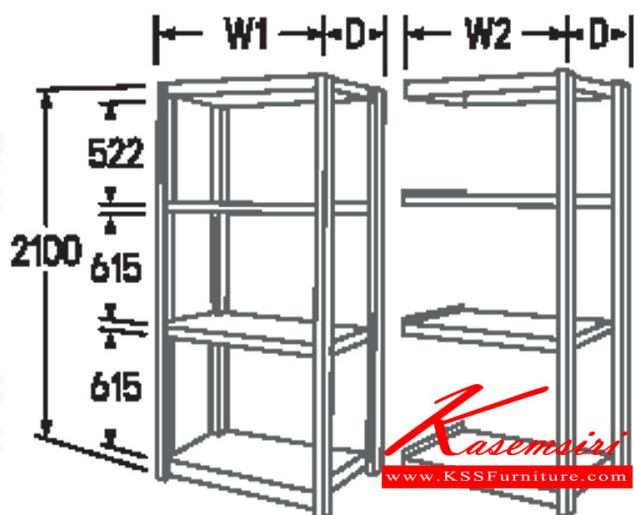

รายการสินค้า 97096::OA-4Shelves

OA SHELVES

4 - Shelves