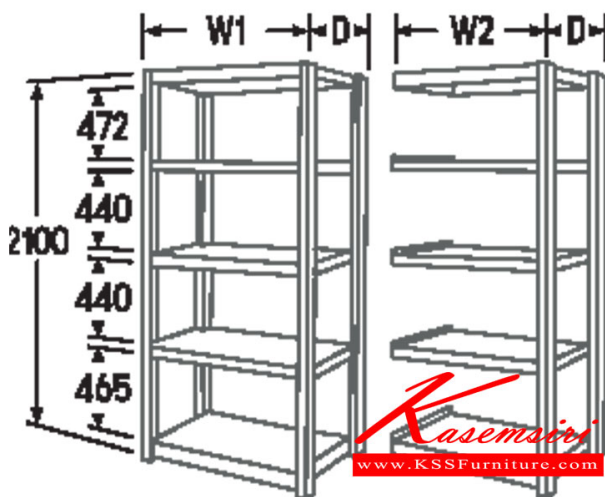

รายละเอียด : ชั้นเก็บพัสดุ 4 ชั้น รุ่น OA Shelves สูง 210 ซม. สีเทา ลັคท์ ชั้นวางของเหล็ก

6S-74-AF

รายละเอียด : ชั้นเก็บพัสดุ 4 ชั้น รุ่น OA Shelves สีเทา ขนาด(กxลxส) 1200x600x2100 มม. ลັคท์ ชั้นวางของเหล็ก

ราคา 10,100 บาท

6S-74-BF (เสริมข้าง)

รายละเอียด : ชั้นเสริมข้าง 4 ชั้น รุ่น OA Shelves สูง 210 ซม. สีเทา ลักกี้ ชั้นวางของเหล็ก

ราคา 8,900 บาท

รายการสินค้า 74076::OA-5Shelves

OA SHELVES

5 - Shelves

OA SHELVES

OA SHELVES

OA SHELVES

ชื่อสินค้า : OA-5Shelves

หมวดหมู่สินค้า : ชั้นวางของเหล็ก

แบรนด์สินค้า : LUCKY

รายละเอียด : ชั้นเก็บพัสดุ 5 ชั้น รุ่น OA Shelves สูง 210 ซม. สีเทา ลັคที ชั้นวางของเหล็ก

6S-75-AF

รายละเอียด : ชั้นเก็บพัสดุ 5 ชั้น รุ่น OA Shelves สีเทา ขนาด(กxลxส) 1200x600x2100 มม. ลັคที ชั้นวางของเหล็ก ลັคที ชั้นวางของเหล็ก

ราคา 11,600 บาท

6S-75-BF (เสริมข้าง)

รายละเอียด : ชั้นเสริมข้าง 5 ชั้น รุ่น OA Shelves สูง 210 ซม. สีเทา ลັคที่ ชั้นวางของเหล็ก ลັคที่
ชั้นวางของเหล็ก

ราคา 10,400 บาท

บริษัท เกษมศิริเฟอร์นิเจอร์ จำกัด

เวลาทำการ 9:00-18:00 น. ทุกวันอาทิตย์