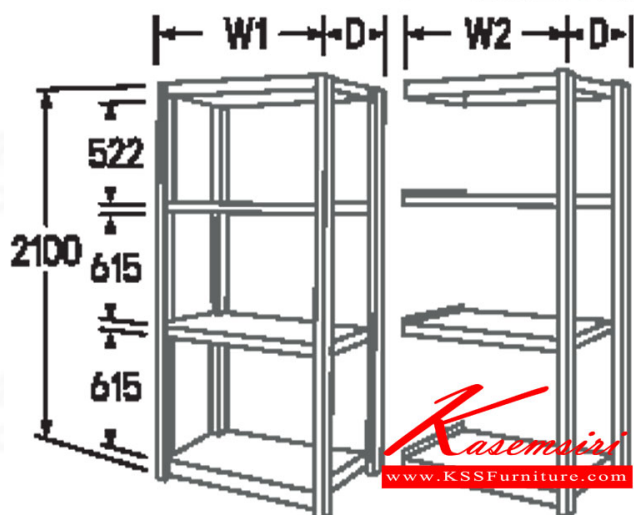

OA SHELVES

4 - Shelves

OA SHELVES

OA SHELVES

ชื่อสินค้า : OA-4Shelves

หมวดหมู่สินค้า : ชั้นวางของเหล็ก

แบรนด์สินค้า : LUCKY

รายละเอียด : ชั้นเก็บพัสดุ 4 ชั้น รุ่น OA Shelves สูง 210 ซม. สีเทา ลักกี้ ชั้นวางของเหล็ก

6S-74-AF

รายละเอียด : ชั้นเก็บพัสดุ 4 ชั้น รุ่น OA Shelves สีเทา ขนาด(กxวxส) 1200x600x2100 มม. ลักกี้ ชั้นวางของเหล็ก

ราคา 10,100 บาท

6S-74-BF (เสริมข้าง)

เกษมศิริเฟอร์นิเจอร์ KssFurniture.com

เลขที่ 48/5-6 หมู่ที่ 2 ตำบล ปลายบาง อำเภอ บางกรวย จังหวัด นนทบุรี 11130

โทร 02-403-1044, 02-403-1055 แฟกซ์ 02-403-1094 มือถือ 08-3082-8212, 06-5087-5098, 06-5087-5099

รายละเอียด : ชั้นเสริมข้าง 4 ชั้น รุ่น OA Shelves สูง 210 ซม. สีเทา ลักกี้ ชั้นวางของเหล็ก

ราคา 8,900 บาท

บริษัท เกษมศิริเฟอร์นิเจอร์ จำกัด