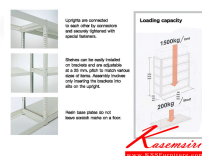

OA SHELVES

4 - Shelves

OA SHELVES

OA SHELVES

ชื่อสินค้า : OA-4Shelves

หมวดหมู่สินค้า : ชั้นวางของเหล็ก

แบรนด์สินค้า : LUCKY

รายละเอียด : ชั้นเก็บพัสดุ 4 ชั้น รุ่น OA Shelves สูง 210 ซม. สีเทา ลักกี้ ชั้นวางของเหล็ก

6S-74-AF

รายละเอียด : ชั้นเก็บพัสดุ 4 ชั้น รุ่น OA Shelves สีเทา ขนาด(กxวxส) 1200x600x2100 มม. ลักกี้ ชั้นวางของเหล็ก

ราคา 10,100 บาท

6S-74-BF (เสริมข้าง)

เกษมศิริเฟอร์นิเจอร์ KssFurniture.com

เลขที่ 48/5-6 หมู่ที่ 2 ตำบล ปลายบาง อำเภอ บางกรวย จังหวัด นนทบุรี 11130

โทร 02-403-1044, 02-403-1055 แฟกซ์ 02-403-1094 มือถือ 08-3082-8212, 06-5087-5098, 06-5087-5099

รายละเอียด : ชั้นเสริมข้าง 4 ชั้น รุ่น OA Shelves สูง 210 ซม. สีเทา ลักกี้ ชั้นวางของเหล็ก

ราคา 8,900 บาท

บริษัท เกษมศิริเฟอร์นิเจอร์ จำกัด