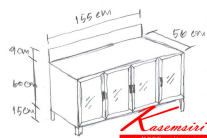

KT-02 ตู้ครัวนอกแบบท้อปหินแท้
W155xD56xH84 CM.

KT-02 ตู้ครัวนอกแบบท้อปหินแท้
W155xD56xH84 CM.