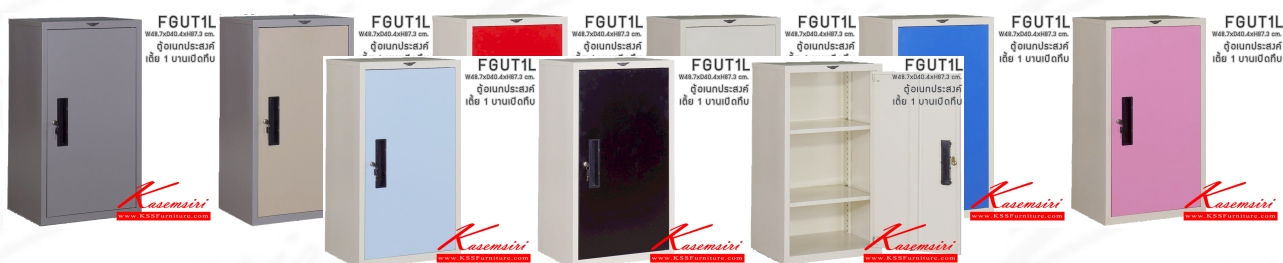

FGUT1L
W48.7xD40.4xH87.3 cm.
ตู้เอกสารเหล็ก
เดี่ยว 1 บานเปิดทึบ

Kasemsiri
www.KSSFurniture.com

ชื่อสินค้า : FGUT1L

หมวดหมู่สินค้า : ตู้เอกสารเหล็ก

แบรนด์สินค้า : Elegant

รายละเอียด : ตู้เอกสารเหล็กอเนกประสงค์ 1บานเปิดทึบ ขนาด ก487xล404xส873มม. อีลิแกนต์
ตู้เอกสารเหล็ก

FGUT1L

รายละเอียด : ตู้เอกสารเหล็กอเนกประสงค์ 1บานเปิดทึบ ขนาด ก487xล404xส873มม. อีลิแกนต์
ตู้เอกสารเหล็ก

ราคา 2,800 บาท

FGUT1L (สีสันพิเศษ)

รายละเอียด : ตู้เอกสารเหล็กอเนกประสงค์ 1บานเปิดทึบ ขนาด ก487xล404xส873มม. อีลิทเกรด
ตู้เอกสารเหล็ก