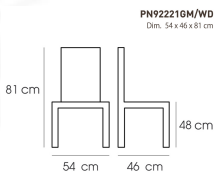

PN92221GM/WD

Dim. 54 x 46 x 81 cm

color : black

Kasemsiri
www.KSSFurniture.com

PN92221GM/WD
Dim. 54 x 46 x 81 cm
color : black

PN92221GM/WD
Dim. 54 x 46 x 81 cm

PN92221 GM/WD
W54xD46xH81 CM.

ชื่อสินค้า : PN92221-GM/WD

หมวดหมู่สินค้า : เก้าอี้แฟชั่น

แบรนด์สินค้า : PIONEER

รายละเอียด : เก้าอี้แนวทันสมัยเหล็ก พร้อมที่นั่งไม้แอส นั่งสบาย เคลื่อนย้ายง่าย สะดวกสบาย ขนาด W540 x 460 x H810 MM. โพรโอนีเย เก้าอี้แนวทันสมัย

PN92221-GM/WD