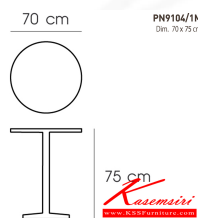

PN-9104-1M
W70xD70xH75 CM.

PN-9104-1M
W70xD70xH75 CM.

ชื่อสินค้า : PN-9104-1M

หมวดหมู่สินค้า : โต๊ะอเนกประสงค์

แบรนด์สินค้า : PIONEER

รายละเอียด : โต๊ะอเนกประสงค์มี 2 สี สีขาวและสีดำ ขนาด ก700xล700xส750 มม. โต๊ะบาร์วงกลม น้ำท้อปเป็นพลาสติก สะดวกต่อการใช้งาน โพรโธเนีย โต๊ะอเนกประสงค์

PN-9104-1M

รายละเอียด : โต๊ะอเนกประสงค์มี 2 สี สีขาวและสีดำ ขนาด ก700xล700xส750 มม. โต๊ะบาร์วงกลม น้ำท้อปเป็นพลาสติก สะดวกต่อการใช้งาน โพรโธเนีย โต๊ะอเนกประสงค์

ราคา 3,300 บาท

เกษมศิริเฟอร์นิเจอร์ KssFurniture.com