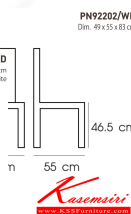

## รายการสินค้า 29013::PN92202/WD

**PN92202/WD**

Dim. 49 x 55 x 83 cm

color : white

*Kasemsiri*  
www.KSSFurniture.com

PN92202/WD  
Dim. 49 x 55 x 83 cm  
color : white

PN92202/WD  
Dim. 49 x 55 x 83 cm  
color : grey

PN92202/WD  
Dim. 49 x 55 x 83 cm  
color : white

PN92202/WD  
Dim. 49 x 55 x 83 cm  
color : black

PN92202/WD  
Dim. 49 x 55 x 83 cm  
color : white

PN92202/WD  
Dim. 49 x 55 x 83 cm

PN92202-WD  
W49xD45xH83 CM.

ชื่อสินค้า : PN92202/WD

หมวดหมู่สินค้า : เก้าอี้แฟชั่น

แบรนด์สินค้า : PIONEER

รายละเอียด : เก้าอี้PP รุ่น PN92202-WD ขนาด490x450x830 มม. ขาไม้ แข็งแรง ทนทาน โพรโธเนีย  
เก้าอี้แฟชั่น

### PN92202-WD(white)

รายละเอียด : เก้าอี้PP รุ่น PN92202-WD ขนาด490x450x830 มม. ขาไม้ แข็งแรง ทนทาน โพรโธเนีย  
เก้าอี้แฟชั่น

ราคา 2,200 บาท