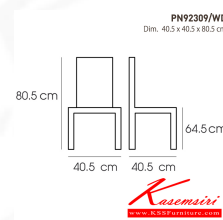

## รายการสินค้า 01055::PN92309-WD

ชื่อสินค้า : PN92309-WD

หมวดหมู่สินค้า : เก้าอี้บาร์

แบรนด์สินค้า : PIONEER

รายละเอียด : เก้าอี้บาร์ รุ่น PN92309-WD มี 3 สี ขาว,ดำ,เทา ขนาด 405x405x805 มม. โพรโอนีย์ เก้าอี้บาร์

### PN92309-WD (white)

รายละเอียด : เก้าอี้บาร์ รุ่น PN92309-WD ขนาด 405x405x805 มม. โพรโอนีย์ เก้าอี้บาร์

ราคา 2,600 บาท

### PN92309-WD (grey)

รายละเอียด : เก้าอี้บาร์ รุ่น PN92309-WD มี 3 สี ขาว,ดำ,เทา ขนาด 405x405x805 มม. โพรโอบีเย เก้าอี้บาร์

ราคา 2,600 บาท

### PN92309-WD (black)

รายละเอียด : เก้าอี้บาร์ รุ่น PN92309-WD มี 3 สี ขาว,ดำ,เทา ขนาด 405x405x805 มม. โพรโอบีเย เก้าอี้บาร์

ราคา 2,600 บาท

บริษัท เกษมศิริเฟอร์นิเจอร์ จำกัด

เวลาทำการ 9:00-18:00 น. ทุกวันอาทิตย์