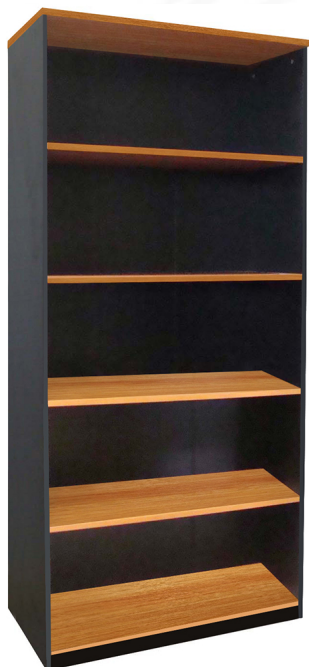

รายการสินค้า 70067::DCL-081

DCL-081
ขนาด 80W 40D 195H CM.

ตัวอย่างสี รุ่น ST

รายละเอียดสินค้า

ชื่อสินค้า : DCL-081

หมวดหมู่สินค้า : ตู้เอกสาร-สำนักงาน

แบรนด์สินค้า : BT

รายละเอียด : ตู้เอกสารสูงโล่ง ขนาด ก800xล400xส1950 มม. เคลือบเมลามีน มีที่ ตู้เอกสาร-สำนักงาน

DCL-081

รายละเอียด : ตู้เอกสารสูงโล่ง ขนาด ก800xล400xส1950 มม. เคลือบเมลามีน มีที่ ตู้เอกสาร-สำนักงาน

ราคา 3,200 บาท