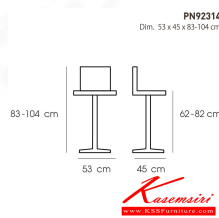

PN92314
Dim. 53 x 45 x 83-104 cm
color : red

PN92314
Dim. 53 x 45 x 83-104 cm