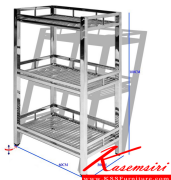

### JK-718 W60xD38xH100 CM.

JK-718 W60xD38xH100 CM.

ชื่อสินค้า : JK-718

หมวดหมู่สินค้า : ชั้นสแตนเลส

แบรนด์สินค้า : JK

รายละเอียด : ชั้นวางของแบบชั้นเหลี่ยม ขนาด 600x380x1000 มม. เจค สแตนเลส

#### JK-718

รายละเอียด : ชั้นวางของแบบชั้นเหลี่ยม ขนาด 600x380x1000 มม. เจค สแตนเลส

ราคา 4,700 บาท

บริษัท เกษมศิริเฟอร์นิเจอร์ จำกัด

เวลาทำการ 9:00-18:00 น. ทุกวันอาทิตย์

โทรศัพท์ : 02-403-1044, 02-403-1055 มือถือ : 083-082-8212