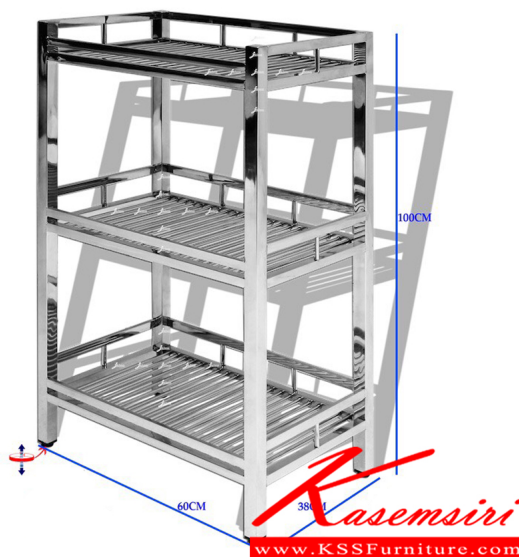

## รายการสินค้า 95002::JK-718

### JK-718 W60xD38xH100 CM.

JK-718 W60xD38xH100 CM.

ชื่อสินค้า : JK-718

หมวดหมู่สินค้า : ชั้นสแตนเลส

แบรนด์สินค้า : JK

รายละเอียด : ชั้นวางของแบบชั้นเหลี่ยม ขนาด 600x380x1000 มม. เจค สแตนเลส

#### JK-718

รายละเอียด : ชั้นวางของแบบชั้นเหลี่ยม ขนาด 600x380x1000 มม. เจค สแตนเลส

ราคา 4,700 บาท

บริษัท เกษมศิริเฟอร์นิเจอร์ จำกัด

เวลาทำการ 9:00-18:00 น. ทุกวันอาทิตย์

โทรศัพท์ : 02-403-1044, 02-403-1055 มือถือ : 083-082-8212