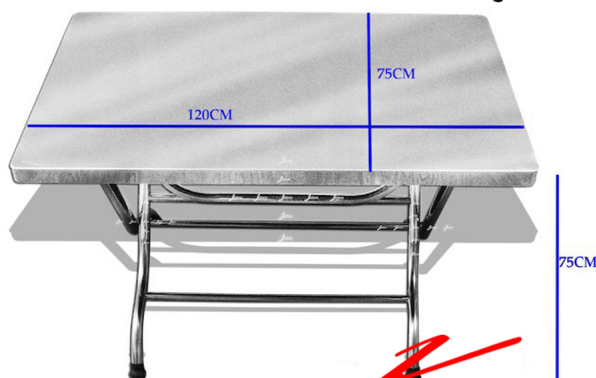

JK-209A

W120xD75xH75 CM.

Kasemsiri
www.KSSFurniture.com

ชื่อสินค้า : JK-209A

หมวดหมู่สินค้า : โต๊ะสแตนเลส

แบรนด์สินค้า : JK

รายละเอียด : โต๊ะพับสแตนเลส ผลิตจากสแตนเลสเกรด 304 ทั้งตัว คุณภาพสูง แข็งแรงทนทาน ขนาด 200X750X750 มม. และยากต่อการเกิดสนิม เจาะ โต๊ะสแตนเลส

JK-209A

รายละเอียด : โต๊ะพับสแตนเลส ผลิตจากสแตนเลสเกรด 304 ทั้งตัว คุณภาพสูง แข็งแรงทนทาน ขนาด 200X750X750 มม. และยากต่อการเกิดสนิม เจาะ โต๊ะสแตนเลส

ราคา 4,700 บาท

เกษมศิริเฟอร์นิเจอร์ KssFurniture.com

เลขที่ 48/5-6 หมู่ที่ 2 ตำบล ปลายบาง อำเภอบางกรวย จังหวัด นนทบุรี 11130