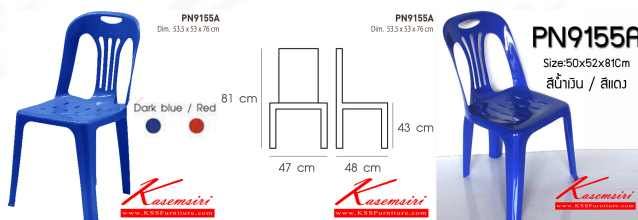

## รายการสินค้า 49033::PN9155A(กล่องละ 10 ตัว)

**PN9155A**

Dim. 53.5 x 53 x 76 cm

Dark blue / Red

**Kasemsiri**  
www.KSSFurniture.com

ชื่อสินค้า : PN9155A(กล่องละ 10 ตัว)

หมวดหมู่สินค้า : เก้าอี้พลาสติก

แบรนด์สินค้า : PIONEER

รายละเอียด : เก้าอี้พลาสติก ขนาด500x520x810มม. สามารถวางซ้อนกันได้ มีให้เลือก2สี น้ำเงิน,แดง  
เก้าอี้พลาสติก โปรโอเนีย โปรโอเนีย เก้าอี้พลาสติก

### PN9155A (น้ำเงิน)(กล่องละ 10 ตัว)

รายละเอียด : เก้าอี้พลาสติก ขนาด500x520x810มม. สามารถวางซ้อนกันได้ มีให้ น้ำเงิน เก้าอี้พลาสติก  
พรโอเนีย โปรโอเนีย เก้าอี้พลาสติก

ราคา 2,300 บาท

## PN9155A (แดง)(กล่องละ 10 ตัว)

รายละเอียด : เก้าอี้พลาสติก ขนาด500x520x810มม. สามารถวางซ้อนกันได้ แดง เก้าอี้พลาสติก โปรโอเนีย  
พรโอเนีย เก้าอี้พลาสติก

ราคา 2,300 บาท

บริษัท เกษมศิริเฟอร์นิเจอร์ จำกัด