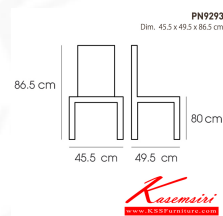

PN9293

Dim. 45.5 x 49.5 x 86.5 cm

color : black

Kasemsiri
www.KSSFurniture.com

PN9293
Dim. 45.5 x 49.5 x 86.5 cm
color : black

PN9293
Dim. 45.5 x 49.5 x 86.5 cm
color : white

PN9293
Dim. 45.5 x 49.5 x 86.5 cm
color : orange

PN9293
Dim. 45.5 x 49.5 x 86.5 cm
color : green

PN9293
Dim. 45.5 x 49.5 x 86.5 cm

ชื่อสินค้า : PN9293

หมวดหมู่สินค้า : เก้าอี้บาร์

แบรนด์สินค้า : PIONEER

รายละเอียด : เก้าอี้บาร์ รุ่น Material ขนาด ก455xล495xส865 มม. มี 4 สีให้เลือก

ดำ,สีขาว,สีส้ม,สีเขียว เก้าอี้บาร์ โปรโอเนีย

PN9293 (ดำ)

รายละเอียด : เก้าอี้บาร์ ขาเหล็ก รุ่น Material ขนาด ก455xล495xส865 มม. มีเบาะหนังรองนั่งสบาย โปรโอเนีย เก้าอี้บาร์

ราคา 2,100 บาท

PN9293 (ขาว)

รายละเอียด : เก้าอี้บาร์ ขาเหล็ก รุ่น Material ขนาด ก455xล495xส865 มม. มีเบาะหนังรองนั่งสบาย
พรีโอเนีย เก้าอี้บาร์

ราคา 2,100 บาท

PN9293 (ส้ม)

รายละเอียด : เก้าอี้บาร์ ขาเหล็ก รุ่น Material ขนาด ก455xล495xส865 มม. มีเบาะหนังรองนั่งสบาย
พรีโอเนีย เก้าอี้บาร์

ราคา 2,100 บาท

PN9293 (เขียว)

รายละเอียด : เก้าอี้บาร์ ขาเหล็ก รุ่น Material ขนาด ก455xล495xส865 มม. มีเบาะหนังรองนั่งสบาย
พรีโอเนีย เก้าอี้บาร์