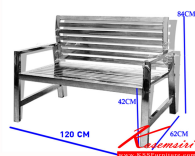

## รายการสินค้า 39071::JK-187

### JK-187 เก้าอี้สแตนเลสยาว W120xD62xH84 CM.

JK-187 เก้าอี้สแตนเลสยาว  
W120xD62xH84 CM.

JK-187

ชื่อสินค้า : JK-187

หมวดหมู่สินค้า : เก้าอี้สแตนเลส

แบรนด์สินค้า : JK

รายละเอียด : เก้าอี้สแตนเลส รุ่น เดอลุกซ์ เกรด 304 ขนาด(กxลxส) 1200X620X840 มม. มีพนักพิงและเท้าแขน  
เหมาะสำหรับใช้เป็นเก้าอี้รับแขกนั่งพักคอย เจด เก้าอี้สแตนเลส